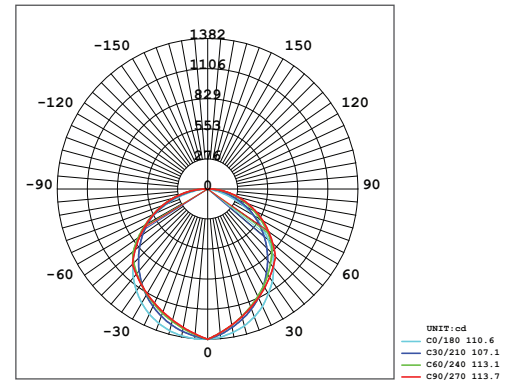

Optik ve Elektriksel Özellikler

Tüketim Gücü	: 34 W
Armatür Lümeni	: 3602 lm
Armatür Verimliliği	: 105.9 lm/W
Giriş Gerilimi	: 220-240 V
Giriş Frekans	: 50-60 Hz
Güç Faktörü	: > 0.95
Max. Gerilim Dayanımı (surge)	: 2 kV
Sürüş Akımı	: 700 mA
Renk Sıcaklığı (CCT)	: 6500K
Renksek Geriverim İndeksi (CRI)	: > 80

Diğer Özellikler

Çalışma Sıcaklık Aralığı	: -20°C / +45°C
Darbe Dayanım Sınıfı (IK)	: IK07
Led Ömrü	: 100.000 Saat

Işık Eğrisi

Renk Sıcaklık Tablosu

Opsiyonel Özellikler

Renk Sıcaklığı	: 3000K / 4000K / 6500K
DALI Uyumluluğu	: Var
Koridor Fonksiyonlu	: Var
Sensör	: Var
Tavan Tipi	: Alçıpan Yayı / Clip-in / Taşyünü