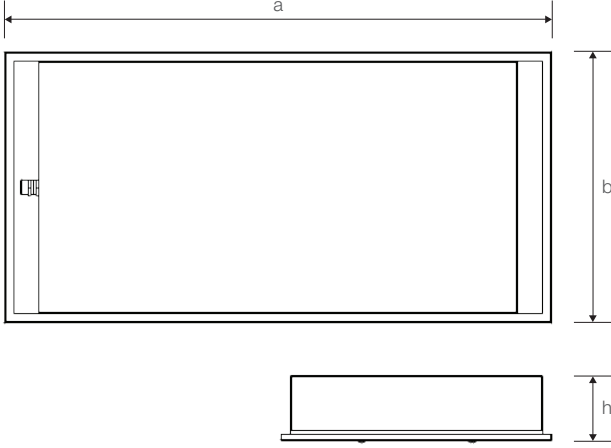

PERLA

34W Backlight Steril LED Aydınlatma Armatürü

Ürün Kodu

: VL467034

Standart Model

Ürün ölçüleri (mm)

	a	b	h
Standart	1195	295	73

Ağırlık (kg)